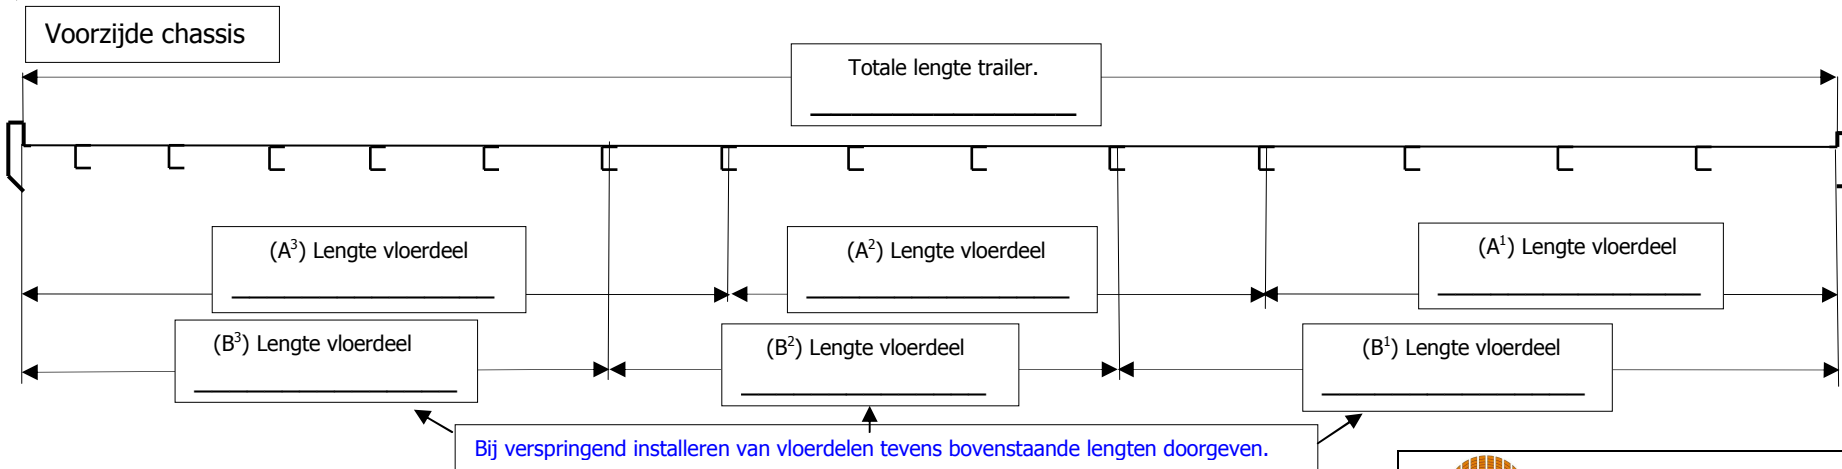

LET OP :
 U dient zelf de benodigde speling aan te geven.
 De vloer wordt geleverd in de door u opgegeven afmetingen.

ATC	
Bedrijfsnaam	
Kontakt persoon	
uw order nr.	
Houtsoort	
Aantal vloer(en)	
open/gesloten toepassing	
Schaving	Lip-las
	Omega, profiel breedte mm
	Messing en Groef
Overige opmerkingen	