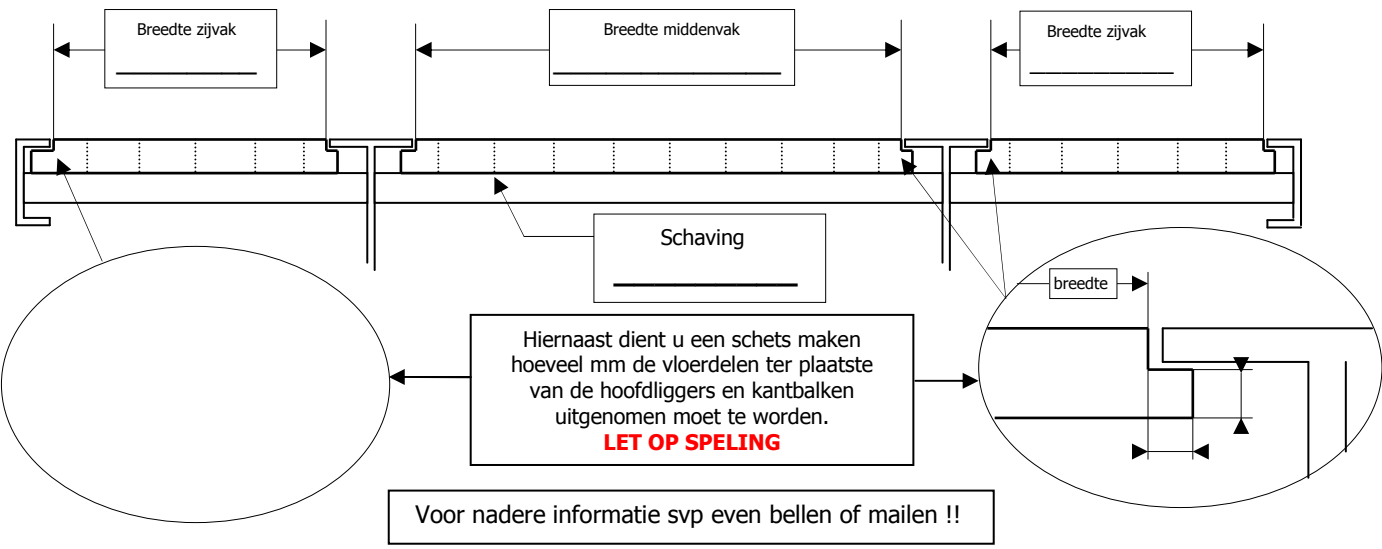

LET OP :
 U dient zelf de benodigde speling aan te geven.
 De vloer wordt geleverd in de door u opgegeven afmetingen.

ATC	
Bedrijfsnaam	
Kontakt persoon	
uw order nr.	
Houtsoort	
Aantal vloer(en)	
open/gesloten toepassing	
Schaving	Lip-las
	Omega, profiel breedte mm
	Messing en Groef
Overige opmerkingen	