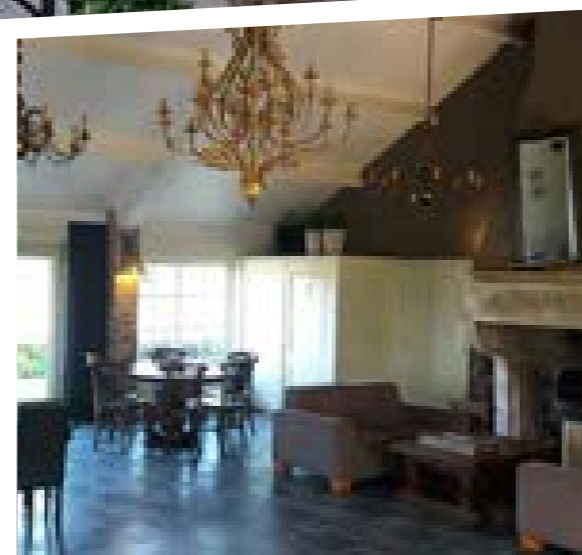

Echt Brabant!

BeukenHaeghe is prachtig gelegen tussen Moergestel en Oirschot aan de rand van de Oisterwijkse bossen en vennen. De sfeervolle en charmante groeps- en feestaccommodatie representeert Brabant op zijn best! De accommodatie biedt een luxe onderdak voor groepen van 10 tot 50 personen.