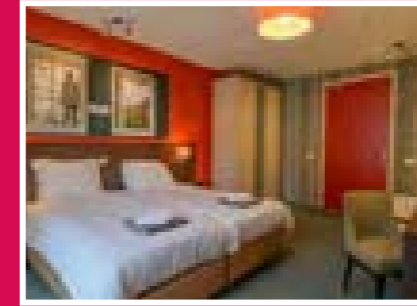

*'Actief, recreatief of creatief...
voor iedereen is er wel iets
leuks te doen!'*

Stijlvol verblijven... ...voor iedereen!

Gelegen op het oude Zuiderzeestrand, vlakbij Nationaal Park Weerribben-Wieden, Blokzijl en Giethoorn, ligt Groepsaccommodatie SuyderZee. Rust, ruimte en sfeervol comfort vindt u in deze prachtige, centraal gelegen verblijfslocaties. De combinatie met het nabij gelegen Activiteiten- en Partycentrum biedt vele mogelijkheden voor iedere doelgroep. Beleef het zelf bij Groepsaccommodatie SuyderZee!

- Stijlvolle themaslaapkamers met privé badkamers
- Comfortabele woonkamer met bar, loungehoek en overdekt terras
- Groepsuitjes voor elke leeftijd en iedere doelgroep
- Max. 22, 34 of 56 personen

Voorzieningen

Groepsaccommodatie SuyderZee (56 bedden, 15 kamers) is splitsbaar in twee delen, 'Oud-Land' (34 bedden, 9 kamers) en 'NieuwLand' (22 bedden, 6 kamers)

Alle kamers zijn voorzien van luxe boxsprings en stijlvolle privé-badkamers. De accommodatie is geheel rolstoeltoegankelijk (incl. lift), en biedt ruime voorzieningen voor mindervaliden. De moderne, goed uitgeruste keuken is van alle gemakken voorzien en aan de robuuste houten tafels speelt u gezellig een spelletje of tafelt u lekker na.

Vraag naar de mogelijkheden voor ontbijt, lunch, barbecue, buffetten en boodschappenpakketten. Tap een pilsje aan de bar of strijk neer op de loungebanken voor de televisie. Achter de grote schuifpui treft u het overdekt terras en een ruim speelveld met onder andere tafeltennis, zandbak en volleybalveld.