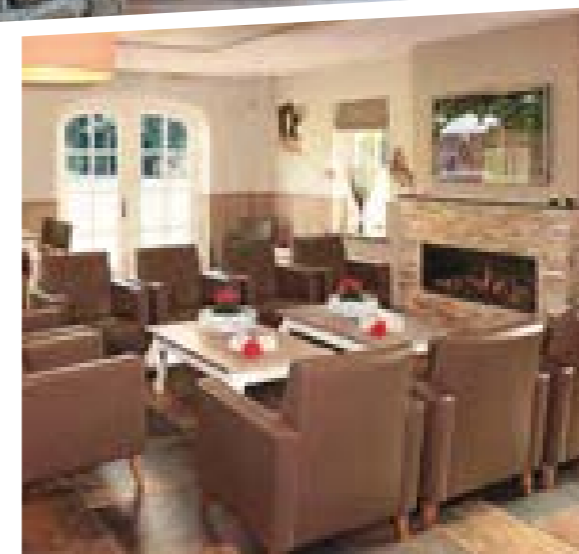

'Gek op golfen? Een 27 holes golfbaan is op loopafstand'

In 2012 is de "Sterre" gebouwd. Deze beschikt over royale slaapkamers met eigen badkamer, waarvan twee met een jacuzzi, bar, haard en openslaande deuren naar het riante terras. De Sterre is tevens aangepast voor mensen met een beperking, ruim, geheel drempelloos en voorzien van een lift en brede deuren voor een goede rolstoeltoegankelijkheid.

De eeuwenoude "Familieboerderij", de "Bron" en de "Regenboog" zijn vakantiehuizen geschikt voor kleinere groepjes.