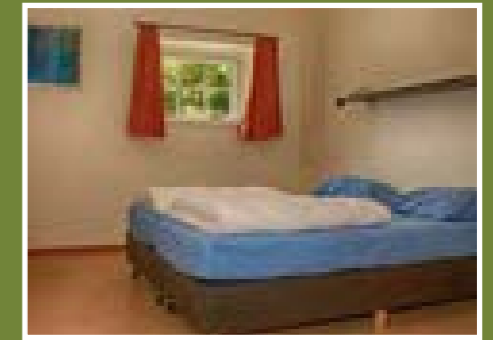

In één woord: Geweldig!

Aldus een reactie in ons gastenboek. De Bongerd is uitermate geschikt voor groepen die een informele, en comfortabele, plek zoeken voor een prettig verblijf. Dit kan zijn voor een zakelijke training, cursus of teambuildings-activiteit. Maar ook voor familie-, vrienden-, en zorggroepen die in alle rust onder elkaar willen zijn is De Bongerd de aangewezen plek.

'Informeel en comfortabel tegelijk!'

Recreatieve mogelijkheden

De groep heeft het huis en een groot deel van het terrein voor zichzelf, zodat ruimte en privacy gewaarborgd zijn. In overleg zijn huisdieren toegestaan.

Op het terrein van De Bongerd zijn een trampoline, een jeu de boules baan, een volleybalnet en een overdekte barbecueplaats met daarin een tafel-tennistafel en een dartbord. Op het veld naast het huis is ruimte genoeg om te voetballen, volleyballen of andere spellen te doen.

In de mooie omgeving kunt u fantastisch wandelen, fietsen of andere activiteiten ondernemen.