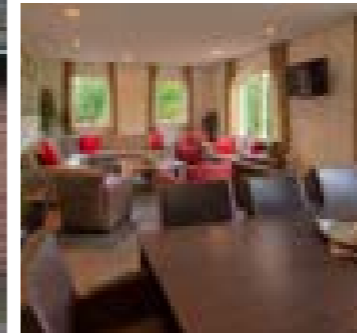

Al het moois uit de Achterhoek...

Groepshotel de Tienhoeve biedt u het comfort van een hotel en de gezelligheid van een groepsaccommodatie. De accommodatie ligt tussen het groen van de Achterhoek en is geschikt voor groepen tot 45 personen. Denk daarbij aan familie- en vriendenweekenden, reünies, bruiloften en zakelijke bijeenkomsten zoals teambuilding en meerdaagse vergaderingen.